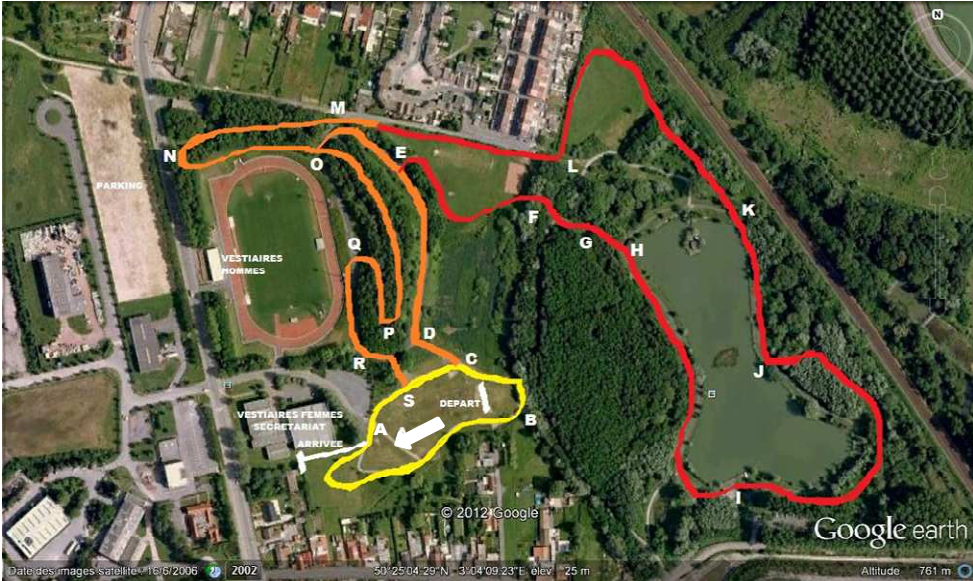

AUBY
DIMANCHE 27 JANVIER 2013
CHAMPIONNATS REGIONAUX
DE CROSS COUNTRY

AUBY A.C

- 10H45 VETERANS** 9150m
Départ +1 petit tour + 3 grands tours + arrivée
- 11H45 BENJAMINES** 2170m
Départ +2 petits tours + arrivée
- 12H00 BENJAMINS** 2170m
Départ +2 petits tours + arrivée
- 12H15 MINIMES FILLES** 2670m
Départ +1 tour départ +2 petits tours + arrivée
- 12H35 MINIMES GARCONS** 3330m
Départ +1 tour départ +1grand tour + arrivée
- 12H55 CADETTES** 3830m
Départ +1petit tour +1grand tour + arrivée
- 13H20 CADETS** 4830m
Départ +2 petits tours +1grand tour + arrivée
- 13H45 JUNIORS FEMMES** 4830m
Départ +2 petits tours +1grand tour + arrivée
- 14H10 JUNIORS HOMMES** 5990m
Départ +1 tour départ +1grand tour + arrivée
- 14H40 CROSS COURT FEMMES** 2830m
Départ +1grand tour + arrivée
- 14H55 CROSS COURT HOMMES** 3830m
Départ +1 petit tour +1grand tour + arrivée
- 15H15 ESPOIRS SENIORS VETERANS FEMMES** 6490m
Départ +1 tour départ +2 grands tours + arrivée
- 15H45 ESPOIRS SENIORS HOMMES** 10810m
Départ +4 grands tours + arrivée

-DEPART	120m	-PETIT TOUR A à EOPQRSA	1000m
-TOUR DEPART ABCSA	500m	-GRAND TOUR A à SA	2660m
-ARRIVEE	80m		